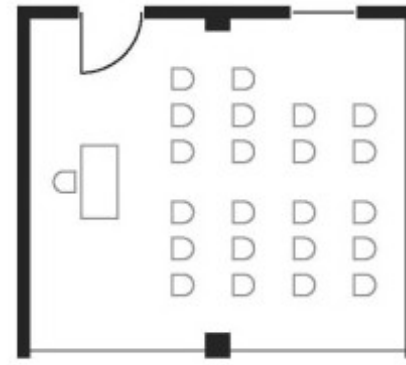

# Raum VOGELSBERG

6,30 m

5,50 m

Raumgröße: ca. 35 m<sup>2</sup>  
Raumhöhe: 3,00 m

6,30 m

5,50 m

Raumgröße: ca. 35 m<sup>2</sup>  
Raumhöhe: 3,00 m

6,30 m

5,50 m

Raumgröße: ca. 35 m<sup>2</sup>  
Raumhöhe: 3,00 m

6,30 m

5,50 m

Raumgröße: ca. 35 m<sup>2</sup>  
Raumhöhe: 3,00 m