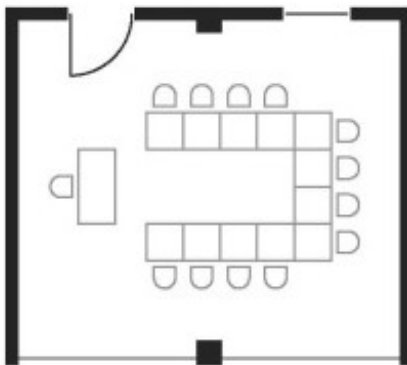

# Raum VOGELSBERG

6,30 m

5,50 m

Raumgröße: ca. 35 m<sup>2</sup>  
Raumhöhe: 3,00 m

6,30 m

5,50 m

Raumgröße: ca. 35 m<sup>2</sup>  
Raumhöhe: 3,00 m

6,30 m

5,50 m

Raumgröße: ca. 35 m<sup>2</sup>  
Raumhöhe: 3,00 m

6,30 m

5,50 m

Raumgröße: ca. 35 m<sup>2</sup>  
Raumhöhe: 3,00 m