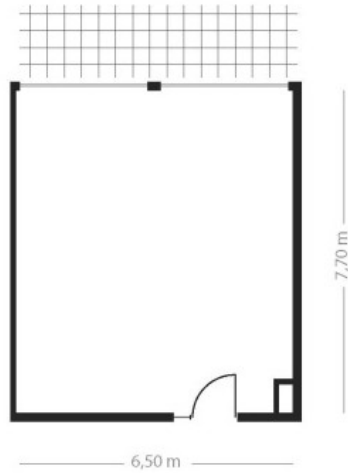

Raum SPESSART

Raumgröße: ca. 50 m²
Raumhöhe: 2,80 m

Raumgröße: ca. 50 m²
Raumhöhe: 2,80 m

Raumgröße: ca. 50 m²
Raumhöhe: 2,80 m

Raumgröße: ca. 50 m²
Raumhöhe: 2,80 m