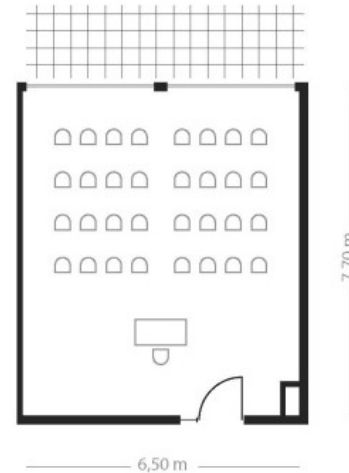

Raum SPESSART

Raumgröße: ca. 50 m²
Raumhöhe: 2,80 m

Raumgröße: ca. 50 m²
Raumhöhe: 2,80 m

Raumgröße: ca. 50 m²
Raumhöhe: 2,80 m

Raumgröße: ca. 50 m²
Raumhöhe: 2,80 m