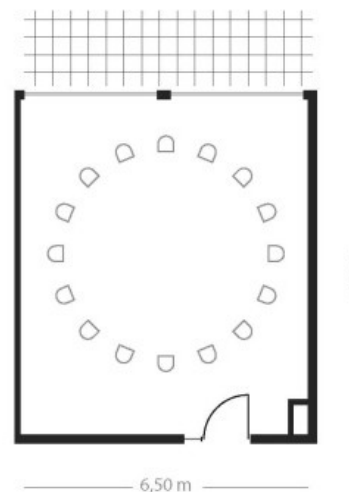

Raum SPESSART

Raumgröße: ca. 50 m²
Raumhöhe: 2,80 m

Raumgröße: ca. 50 m²
Raumhöhe: 2,80 m

Raumgröße: ca. 50 m²
Raumhöhe: 2,80 m

Raumgröße: ca. 50 m²
Raumhöhe: 2,80 m