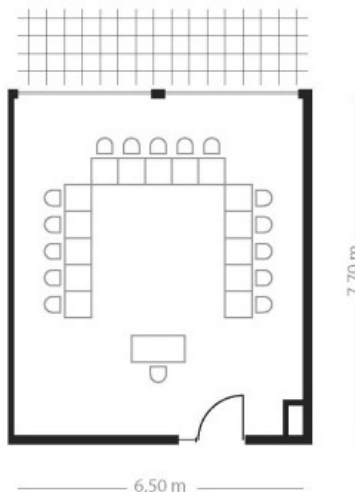

Raum SPESSART

Raumgröße: ca. 50 m²
Raumhöhe: 2,80 m

Raumgröße: ca. 50 m²
Raumhöhe: 2,80 m

Raumgröße: ca. 50 m²
Raumhöhe: 2,80 m

Raumgröße: ca. 50 m²
Raumhöhe: 2,80 m