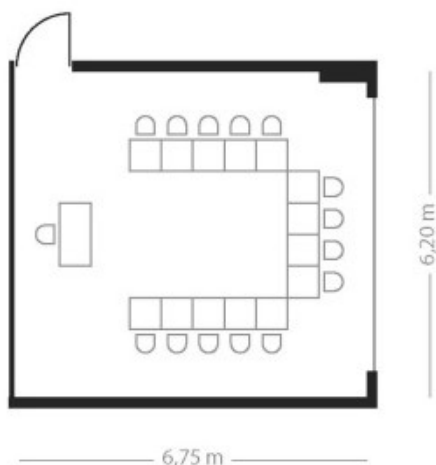

Raum SALZTAL

Raumgröße: ca. 42 m²
Raumhöhe: 2,80 m

Raumgröße: ca. 42 m²
Raumhöhe: 2,80 m

Raumgröße: ca. 42 m²
Raumhöhe: 2,80 m

Raumgröße: ca. 42 m²
Raumhöhe: 2,80 m