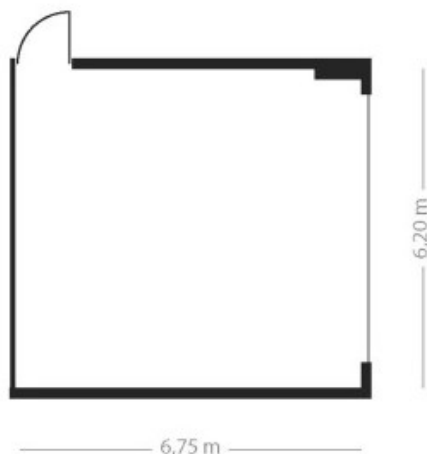

Raum SALZTAL

Raumgröße: ca. 42 m²
Raumhöhe: 2,80 m

Raumgröße: ca. 42 m²
Raumhöhe: 2,80 m

Raumgröße: ca. 42 m²
Raumhöhe: 2,80 m

Raumgröße: ca. 42 m²
Raumhöhe: 2,80 m