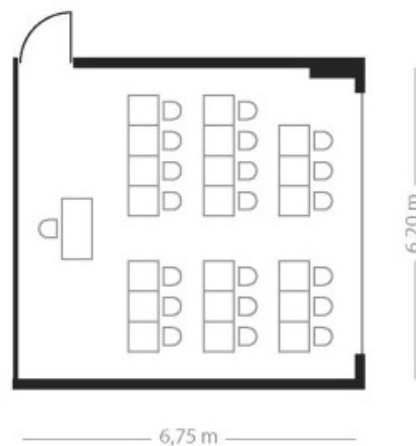

Raum SALZTAL

Raumgröße: ca. 42 m²
Raumhöhe: 2,80 m

Raumgröße: ca. 42 m²
Raumhöhe: 2,80 m

Raumgröße: ca. 42 m²
Raumhöhe: 2,80 m

Raumgröße: ca. 42 m²
Raumhöhe: 2,80 m