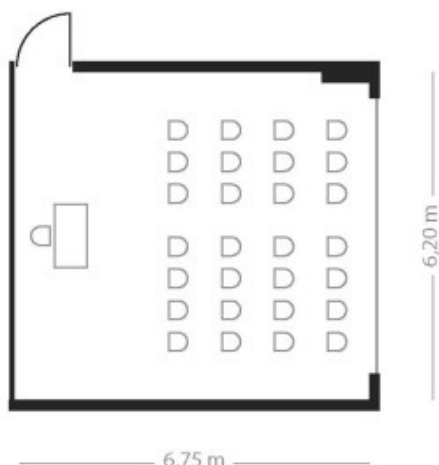

Raum SALZTAL

Raumgröße: ca. 42 m²
Raumhöhe: 2,80 m

Raumgröße: ca. 42 m²
Raumhöhe: 2,80 m

Raumgröße: ca. 42 m²
Raumhöhe: 2,80 m

Raumgröße: ca. 42 m²
Raumhöhe: 2,80 m