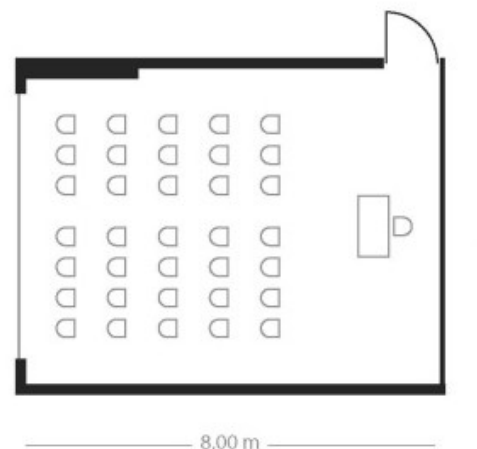

Raum KINZIGTAL

Raumgröße: ca. 50 m²
Raumhöhe: 2,80 m

Raumgröße: ca. 50 m²
Raumhöhe: 2,80 m

Raumgröße: ca. 50 m²
Raumhöhe: 2,80 m

Raumgröße: ca. 50 m²
Raumhöhe: 2,80 m