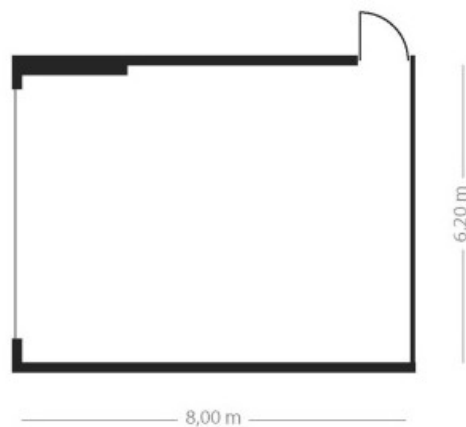

Raum KINZIGTAL

Raumgröße: ca. 50 m²
Raumhöhe: 2,80 m

Raumgröße: ca. 50 m²
Raumhöhe: 2,80 m

Raumgröße: ca. 50 m²
Raumhöhe: 2,80 m

Raumgröße: ca. 50 m²
Raumhöhe: 2,80 m