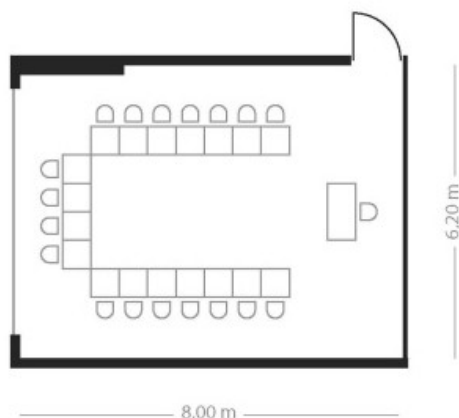

Raum KINZIGTAL

Raumgröße: ca. 50 m²
Raumhöhe: 2,80 m

Raumgröße: ca. 50 m²
Raumhöhe: 2,80 m

Raumgröße: ca. 50 m²
Raumhöhe: 2,80 m

Raumgröße: ca. 50 m²
Raumhöhe: 2,80 m