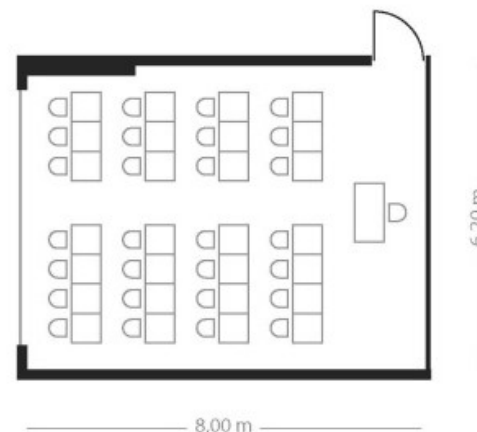

Raum KINZIGTAL

Raumgröße: ca. 50 m²
Raumhöhe: 2,80 m

Raumgröße: ca. 50 m²
Raumhöhe: 2,80 m

Raumgröße: ca. 50 m²
Raumhöhe: 2,80 m

Raumgröße: ca. 50 m²
Raumhöhe: 2,80 m