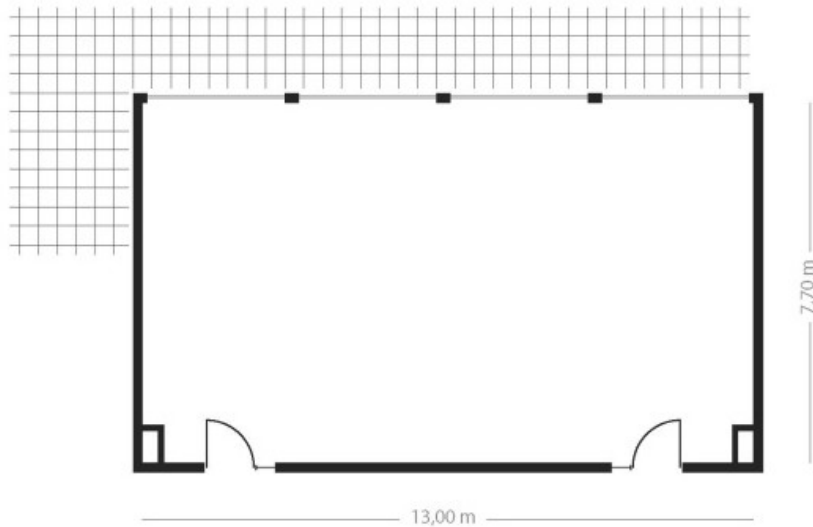

Raum HESSEN

Raumgröße: ca. 100 m²
Raumhöhe: 2,80 m

Raumgröße: ca. 100 m²
Raumhöhe: 2,80 m

Raumgröße: ca. 100 m²
Raumhöhe: 2,80 m

Raumgröße: ca. 100 m²
Raumhöhe: 2,80 m