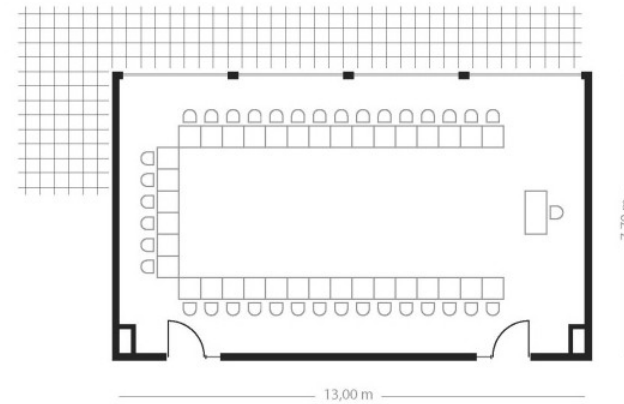

Raum HESSEN

Raumgröße: ca. 100 m²
Raumhöhe: 2,80 m

Raumgröße: ca. 100 m²
Raumhöhe: 2,80 m

Raumgröße: ca. 100 m²
Raumhöhe: 2,80 m

Raumgröße: ca. 100 m²
Raumhöhe: 2,80 m