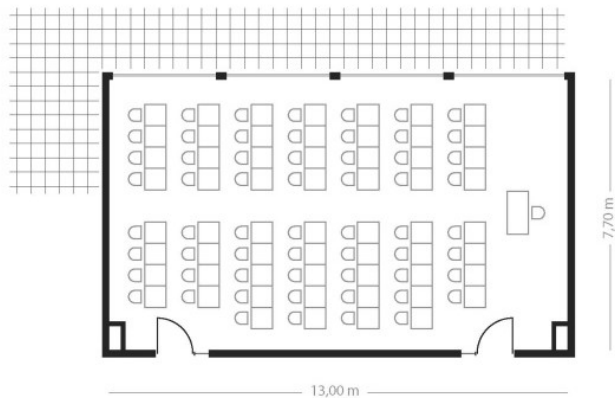

Raum HESSEN

Raumgröße: ca. 100 m²
Raumhöhe: 2,80 m

Raumgröße: ca. 100 m²
Raumhöhe: 2,80 m

Raumgröße: ca. 100 m²
Raumhöhe: 2,80 m

Raumgröße: ca. 100 m²
Raumhöhe: 2,80 m