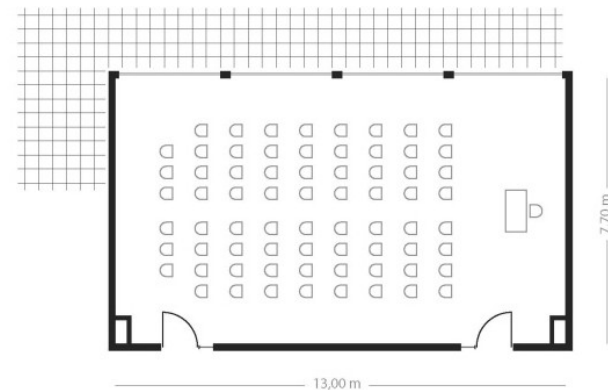

Raum HESSEN

Raumgröße: ca. 100 m²
Raumhöhe: 2,80 m

Raumgröße: ca. 100 m²
Raumhöhe: 2,80 m

Raumgröße: ca. 100 m²
Raumhöhe: 2,80 m

Raumgröße: ca. 100 m²
Raumhöhe: 2,80 m